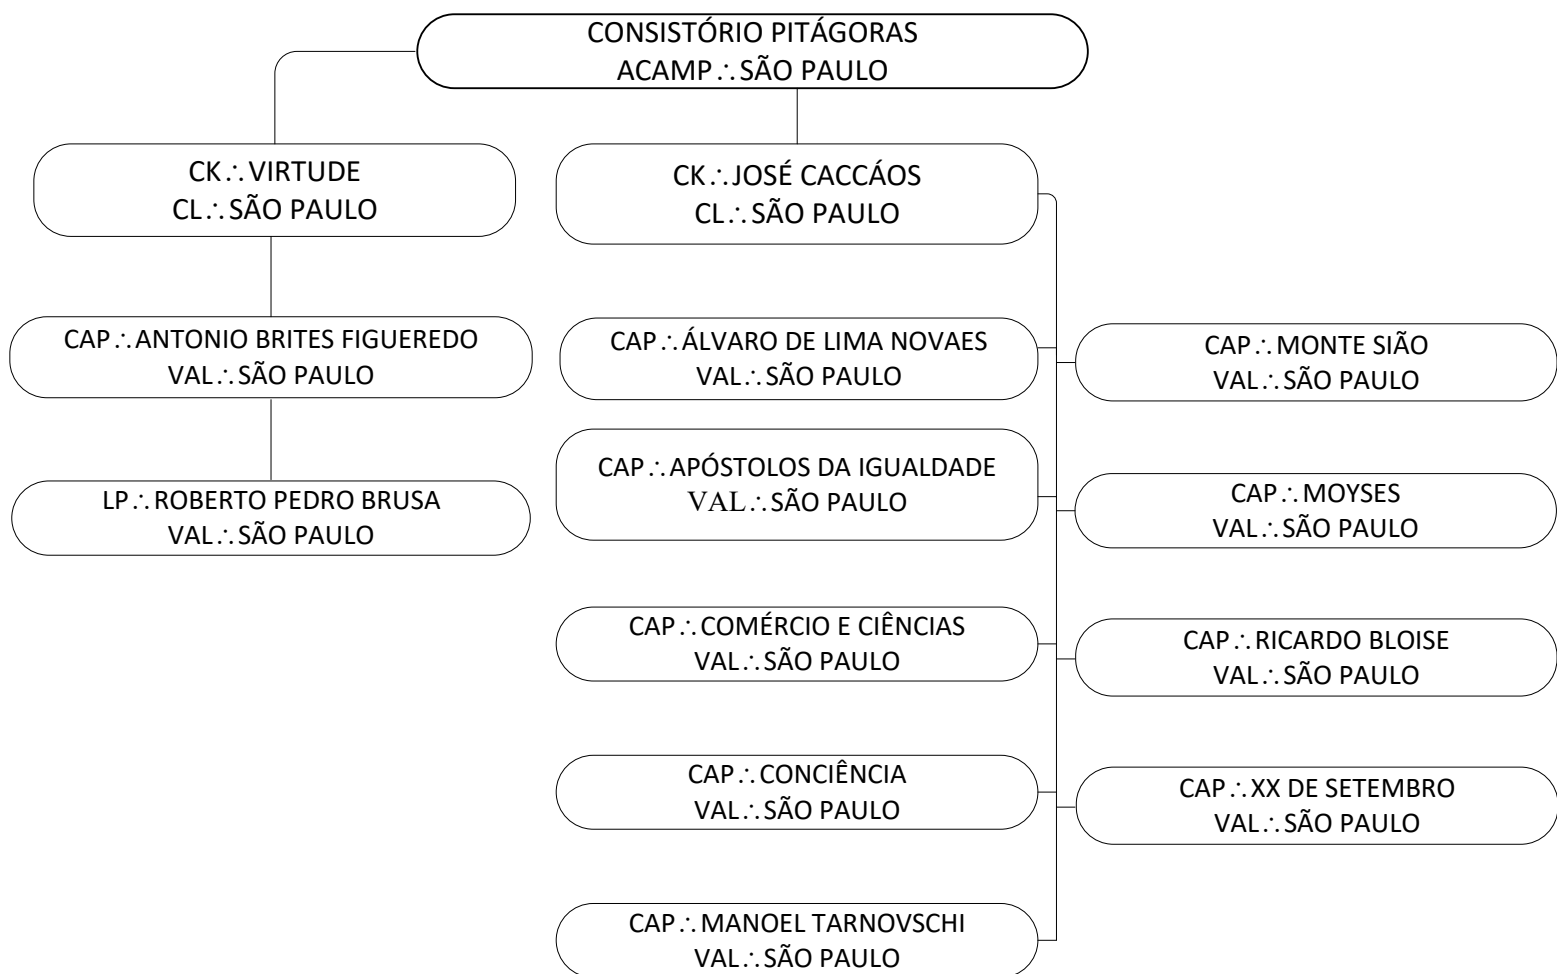

1º REGIÃO LITÚRGICA DO ESTADO DE SÃO PAULO

SEDE EM SÃO PAULO – SP

GR .: INSP .: LITÚRGICO POD .: IR .: EDUARDO DE ALMEIDA SOEIRO,33 .:

2º REGIÃO LITÚRGICA DO ESTADO DE SÃO PAULO
SEDE EM BARRETOS – SP
GR .: INSP .: LITÚRGICO POD .: IR .: FRANK ANDRADE,33 .: