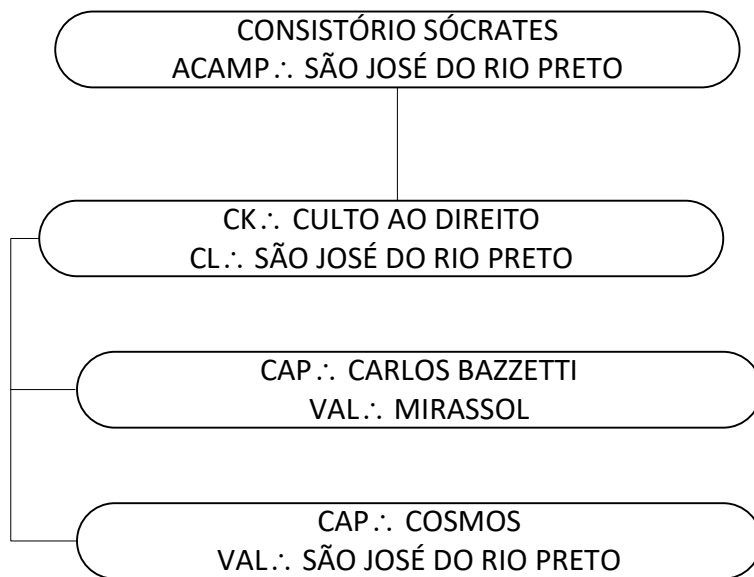

7º REGIÃO LITÚRGICA DO ESTADO DE SÃO PAULO
SEDE EM SÃO JOSÉ DO RIO PRETO – SP
GR .: INSP .: LITÚRGICO POD .: IR .: MAURO FERNANDO BOSCHENZI,33 .: