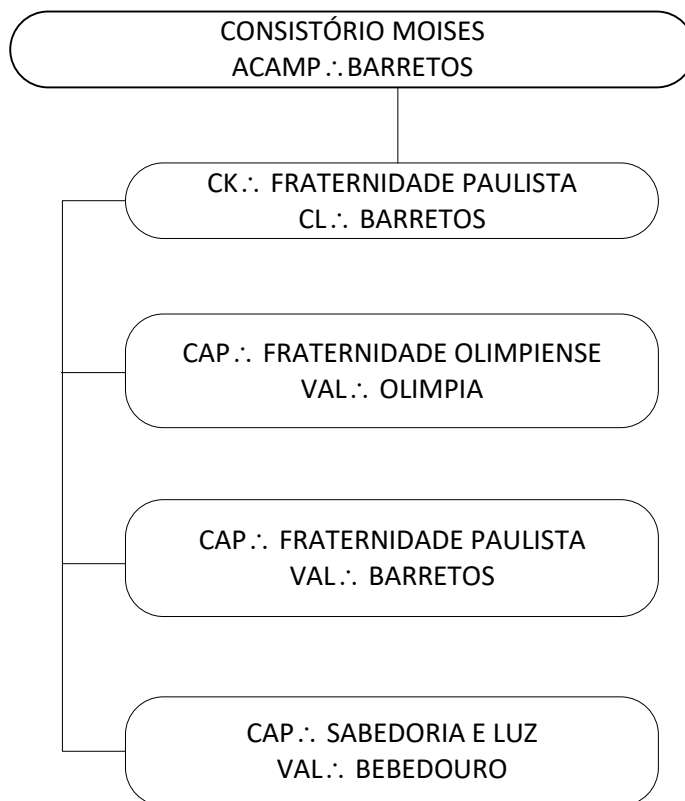

1º REGIÃO LITÚRGICA DO ESTADO DE SÃO PAULO

SEDE EM SÃO PAULO – SP

GR .: INSP .: LITÚRGICO POD .: IR .: EDUARDO DE ALMEIDA SOEIRO,33 .:

2º REGIÃO LITÚRGICA DO ESTADO DE SÃO PAULO
SEDE EM BARRETOS – SP
GR .: INSP .: LITÚRGICO POD .: IR .: FRANK ANDRADE,33 .: