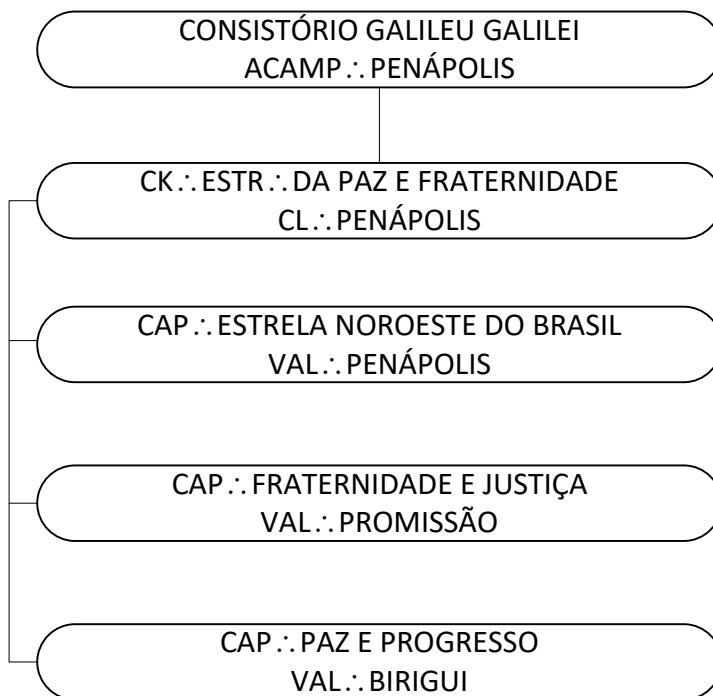

CAP .: LABOR
VAL .: SÃO ROQUE

CAP .: BRASIL
VAL .: SOROCABA

CAP .: LIVRES PENSADORES
VAL .: IBIÚNA

CAP .: JOSÉ CRUZ SILVA
VAL .: ITAPETININGA

CAP .: OSCAR FOGAÇA
VAL .: MAIRINQUE

9º REGIÃO LITÚRGICA DO ESTADO DE SÃO PAULO
SEDE EM CAMPINAS – SP
GR .: INSP .: LITÚRGICO POD .: IR .: AMADEU CARLOS FERREIRA,33 .:

10ª REGIÃO LITÚRGICA DO ESTADO DE SÃO PAULO
SEDE EM VOTUPORANGA – SP
GR .: INSP .: LITÚRGICO POD .: IR .: LEONILDO MASCHIO,33 .:

**11º REGIÃO LITÚRGICA DO ESTADO DE SÃO PAULO
SEDE EM PENÁPOLIS – SP**

GR .: INSP .: LITÚRGICO POD .: IR .: DANIEL BARBOSA RODRIGUEIRO,33 .: