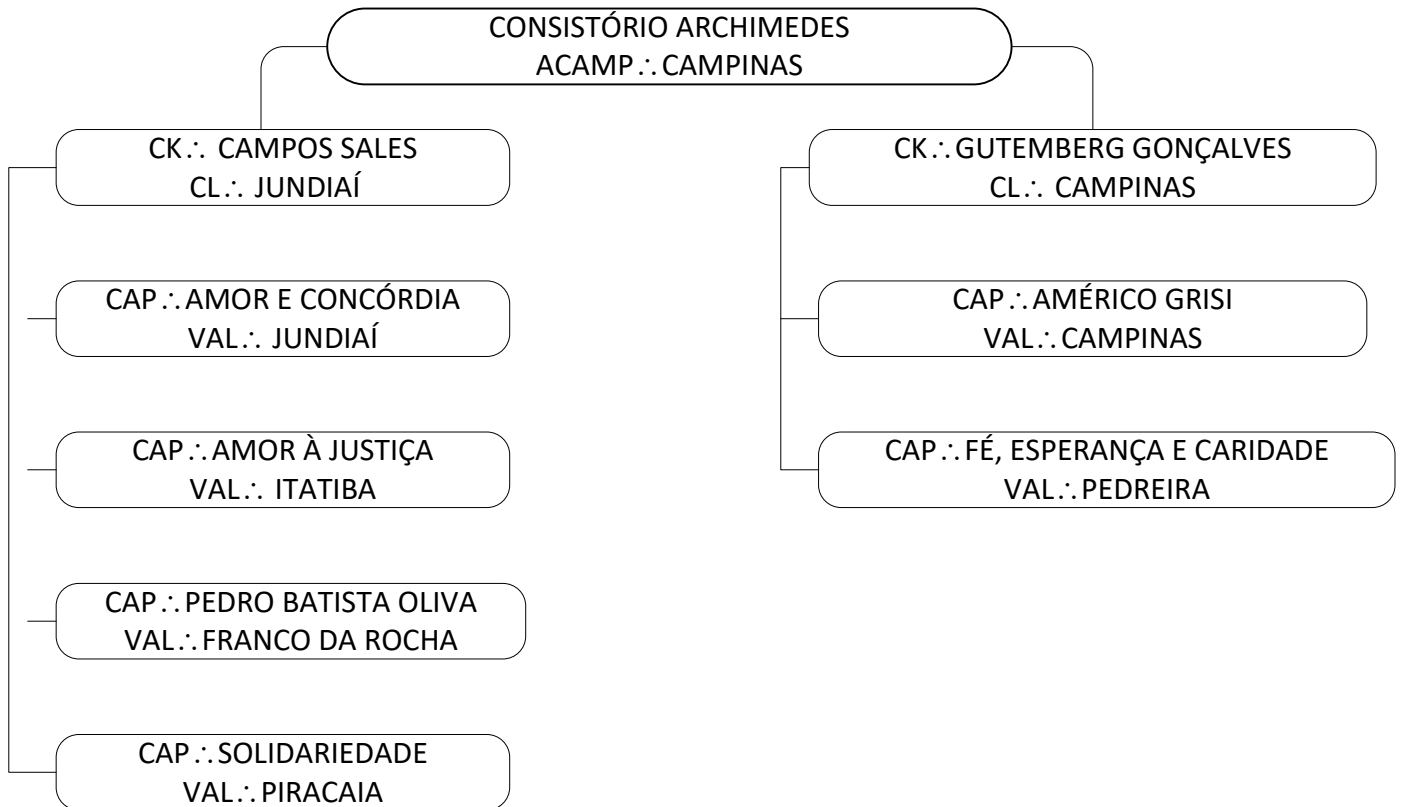

CAP .: LABOR
VAL .: SÃO ROQUE

CAP .: BRASIL
VAL .: SOROCABA

CAP .: LIVRES PENSADORES
VAL .: IBIÚNA

CAP .: JOSÉ CRUZ SILVA
VAL .: ITAPETININGA

CAP .: OSCAR FOGAÇA
VAL .: MAIRINQUE

9º REGIÃO LITÚRGICA DO ESTADO DE SÃO PAULO
SEDE EM CAMPINAS – SP
GR .: INSP .: LITÚRGICO POD .: IR .: AMADEU CARLOS FERREIRA,33 .:

10ª REGIÃO LITÚRGICA DO ESTADO DE SÃO PAULO
SEDE EM VOTUPORANGA – SP
GR .: INSP .: LITÚRGICO POD .: IR .: LEONILDO MASCHIO,33 .:

**11º REGIÃO LITÚRGICA DO ESTADO DE SÃO PAULO
SEDE EM PENÁPOLIS – SP**

GR .: INSP .: LITÚRGICO POD .: IR .: DANIEL BARBOSA RODRIGUEIRO,33 .: