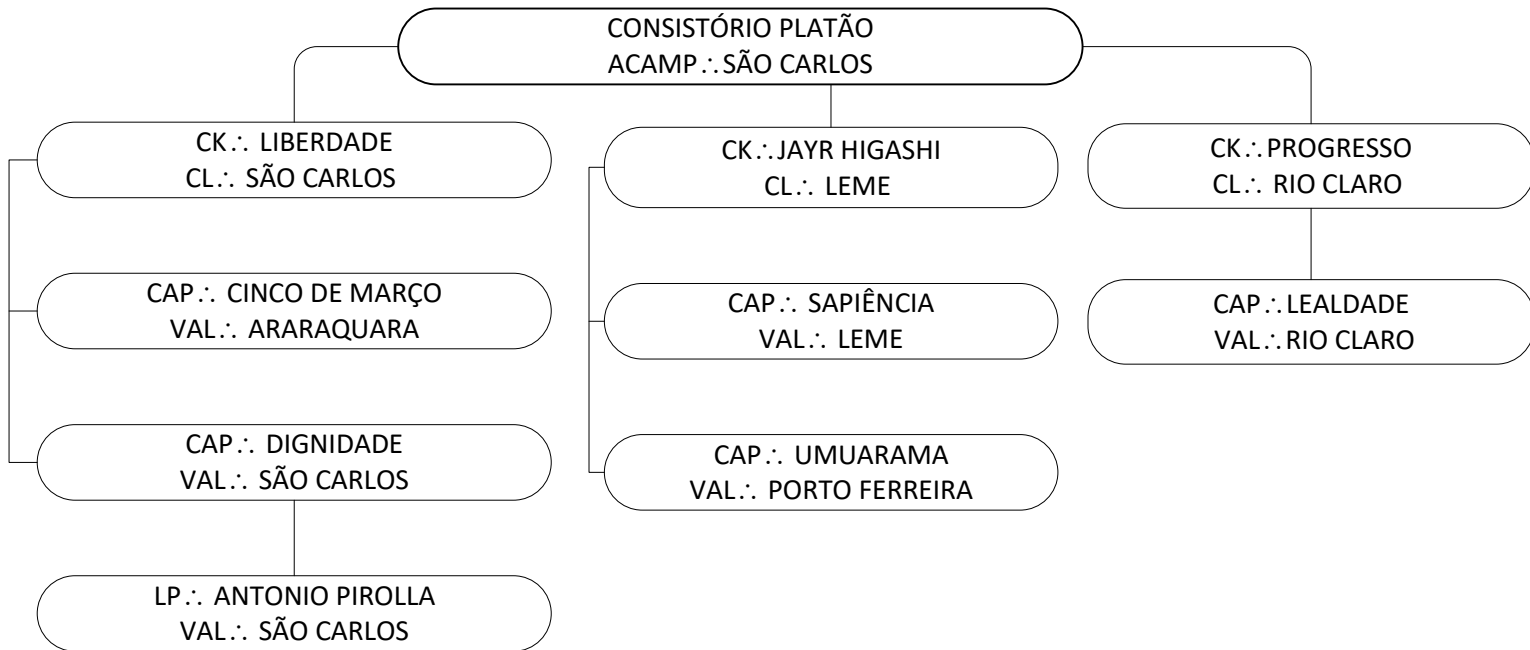

CAP .: PAZ E HARMONIA
CL .: MARÍLIA

CK .: JOSÉ ALVES DA SILVA
CL .: TUPÃ

CAP .: ESTRELA DE TUPÃ
VAL .: TUPÃ

4º REGIÃO LITÚRGICA DO ESTADO DE SÃO PAULO

SEDE EM SÃO CARLOS – SP

GR .: INSP .: LITÚRGICO POD .: IR .: CELSO FRANCISCO DERISSO,33 .: