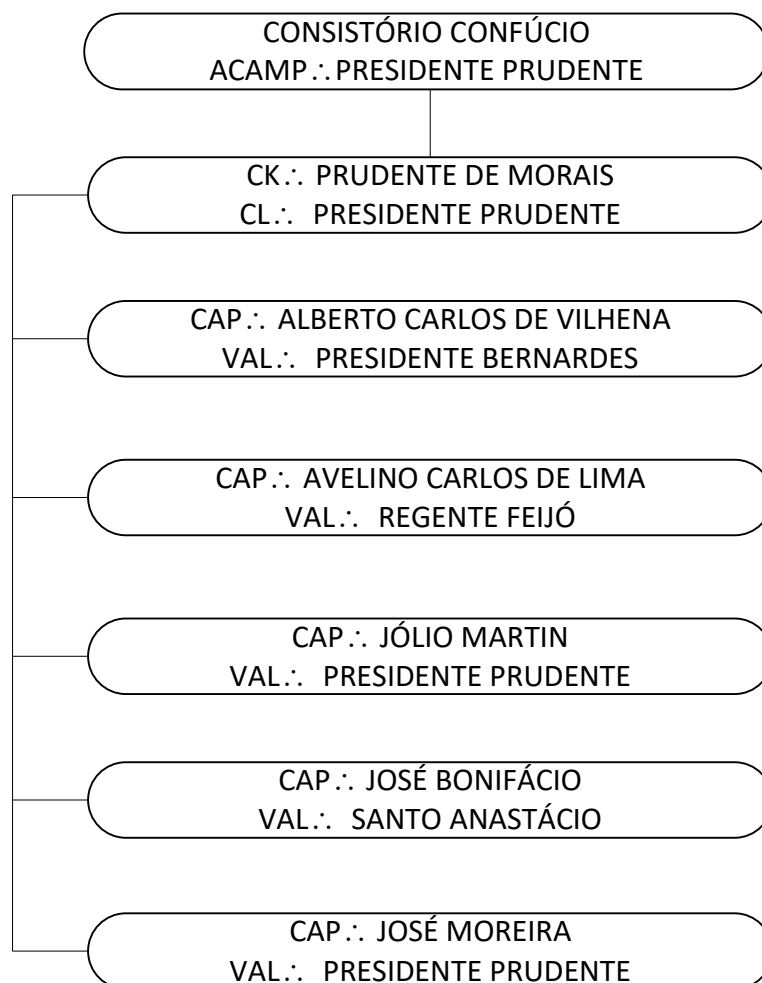

6º REGIÃO LITÚRGICA DO ESTADO DE SÃO PAULO
SEDE EM PRESIDENTE PRUDENTE – SP
GR .: INSP .: LITÚRGICO POD .: IR .: JOSÉ CLAUDIO SANTELLO,33 .: